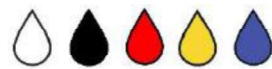

# GUIDE DES COULEURS / PROPORTIONS.

1		16	
2		17	
3		18	
4		19	
5		20	
6		21	
7		22	
8		23	
9		24	
10		25	
11		26	
12		27	
13		28	
14		29	
15		30	

1. Turquoise / 2. Vert canard / 3. Bleu charron / 4. Bleu pâle / 5. Bleu ciel / 6. Vert-jaune / 7. Vert anis / 8. Vert bouteille / 9. Blanc de lin / 10. Blanc / 11. Brun auburn / 12. Ocre rouge / 13. Rose chair / 14. Rose bisque / 15. Rouge / 16. Rouge carmin / 17. Rose saumon / 18. Blanc cassé / 19. Turquoise clair / 20. Gris argent / 21. Bleu cyan / 22. Bleu azur / 23. Violet / 24. Jaune de Naples / 25. Jaune / 26. Jaune-orangé / 27. Orange / 28. Gris fer / 29. Gris anthracite / 30. Noir.